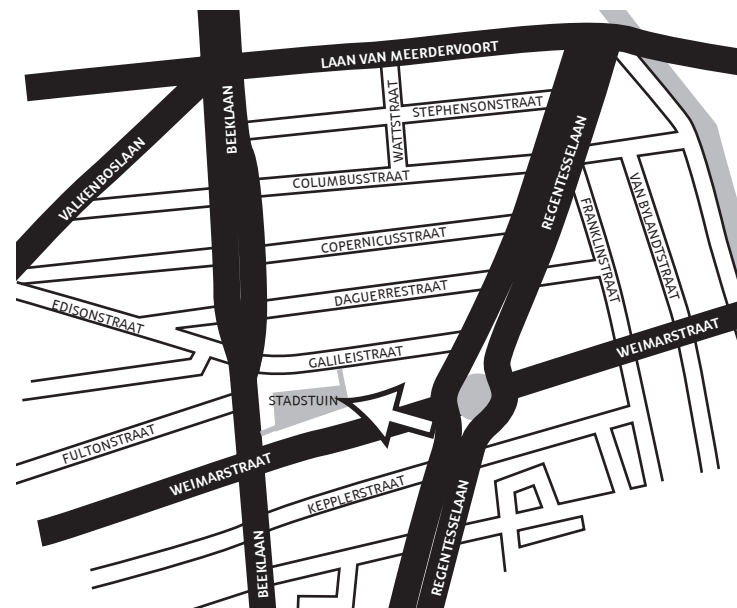

## De stadstuin Emma's Hof: gaat die echt komen?

**U heeft het vast al gehoord, of misschien gezien op TV West: er zijn flinke stappen gezet om een openbare stadstuin te realiseren op het tussenterrein Beeklaan, Weimarstraat, Galileïstraat. Hieronder een korte update.**

Er zijn twee mogelijkheden:

1. Er komen 5 huizen aan de kant van de Beeklaan, de andere helft van het terrein wordt Emma's Hof.
2. Het hele terrein van 1700 m<sup>2</sup> wordt omgezet in Emma's Hof.

Mogelijkheid 1 lijkt nu al financieel haalbaar, dankzij de steun van de eigenaar van het gebouw en dankzij subsidies van de gemeente. Maar de ambitie is groter. Wij vinden een stadstuin van 850 m<sup>2</sup> veel te klein. Het biedt onvoldoende groene compensatie voor onze stenige wijk. Er worden zelfs huizen toegevoegd. Om het tweede plan te realiseren is twee keer zoveel geld nodig: zo'n 1,2 miljoen euro. We kloppen aan bij een hele reeks fondsen. We praten met beheerders van subsidiegelden voor groen, wijkontwikkeling en cultuur.